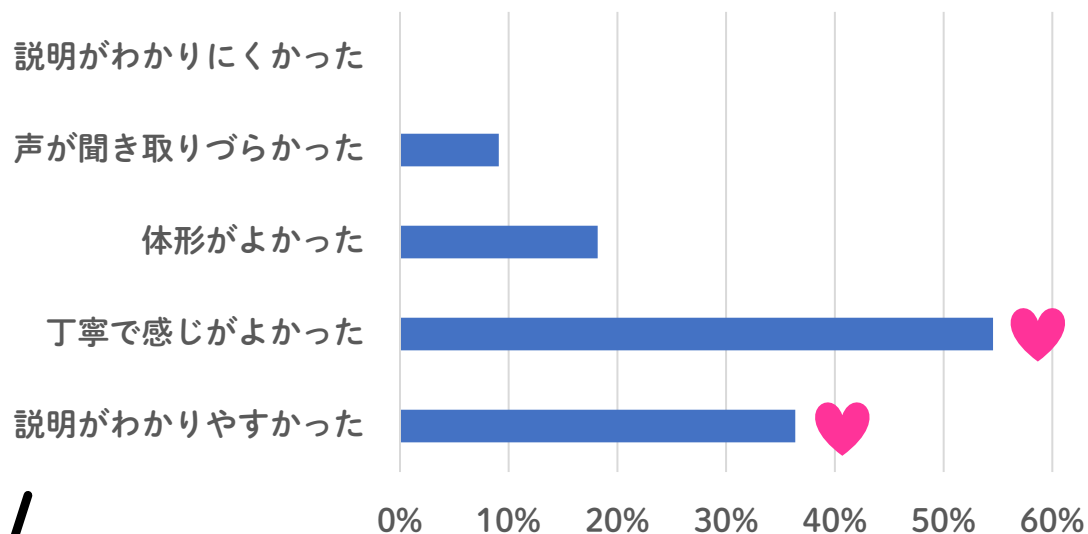

LAVAを実際に利用したエルネユーザー様に聞きました！

体験レッスンを受けてみて感じたことを教えてください。

LAVAを実際に利用したエルネユーザー様に聞きました！

インストラクターについて教えてください。

LAVAを実際に利用したエルネユーザー様に聞きました！

受付・スタッフの対応について教えてください。

LAVAを実際に利用したエルネユーザー様に聞きました！

設備や雰囲気について教えてください。

LAVAを実際に利用したエルネユーザー様に聞きました！

利用してみて、全体的にどう感じたか聞かせてください。

- ・ 普段使わない筋肉も伸びて気持ち良かったです。
- ・ 設備がきれい。
だが暑すぎて必ずシャワーを浴びる必要があり、
毎回シャワー待ちで時間がかかるところが難点で、
当初常温レッスンもあるという事で入会したが、
実際常温レッスンはなかった。
- ・ スタジオによってかなり違う。温度も違う。
自分の合うところを選んで通っている。
- ・ アットホームなかんじでした。