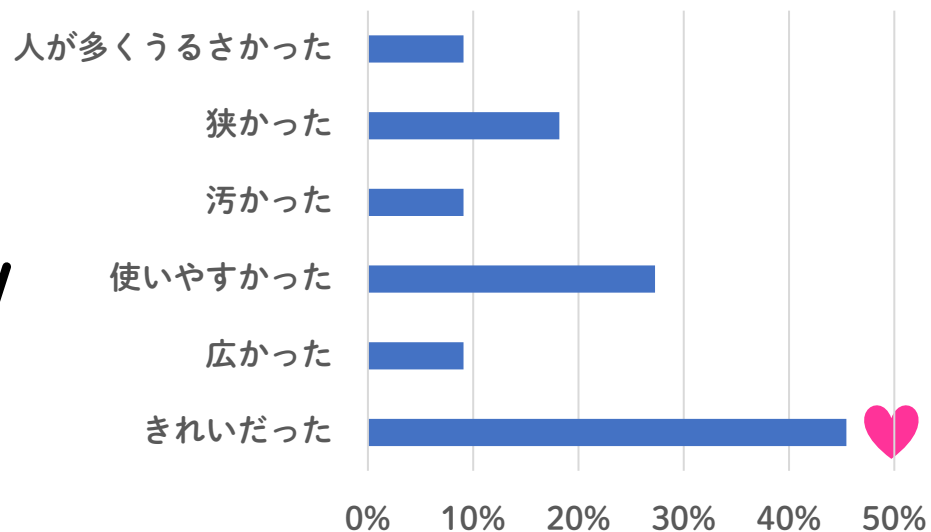

LAVAを実際に利用したエルネユーザー様に聞きました！

体験レッスンを受けてみて感じたことを教えてください。

LAVAを実際に利用したエルネユーザー様に聞きました！

インストラクターについて教えてください。

LAVAを実際に利用したエルネユーザー様に聞きました！

受付・スタッフの対応について教えてください。

LAVAを実際に利用したエルネユーザー様に聞きました！

設備や雰囲気について教えてください。

LAVAを実際に利用したエルネユーザー様に聞きました！

利用してみて、全体的にどう感じたか聞かせてください。

- ・ 普段使わない筋肉も伸びて気持ち良かったです。
- ・ 設備がきれい。
だが暑すぎて必ずシャワーを浴びる必要があり、
毎回シャワー待ちで時間がかかるところが難点で、
当初常温レッスンもあるという事で入会したが、
実際常温レッスンはなかった。
- ・ スタジオによってかなり違う。温度も違う。
自分の合うところを選んで通っている。
- ・ アットホームなかんじでした。